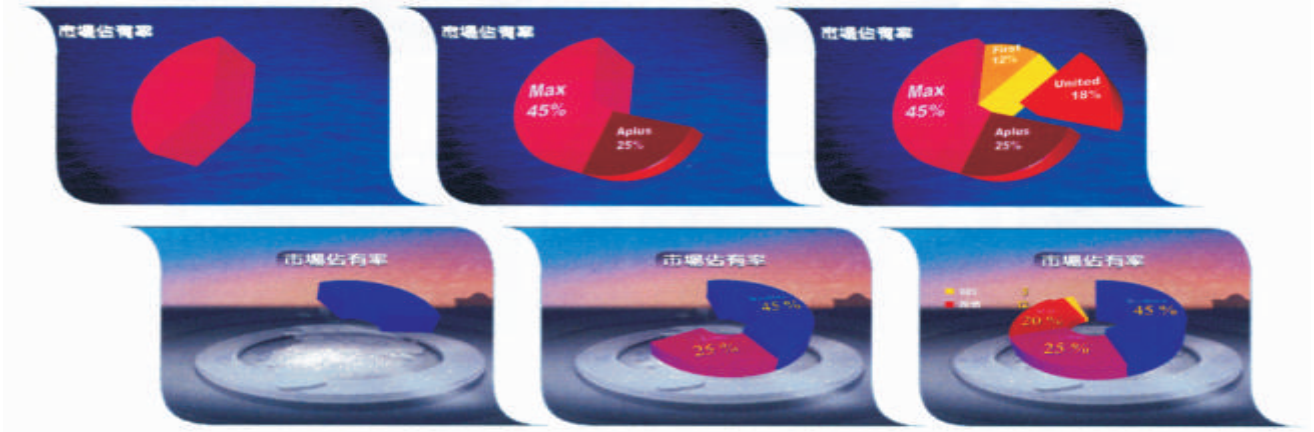

VOXEL

BROADCAST GRAPHICS

VCG-8000

HD/SD 廣播級 3D 動畫字幕機

High-Performance Realtime 3D Character Generator for HD/SD

VCG-8000

廣播級 HD/SD 專用高效能即時 3D 動態圖文字幕機

VCG-8000 即時 3D 動態字幕機是專為 HD 和 SD 廣播級製播流程所設計，適用於選舉，新聞，財經與體育節目；提供 HD 即時字幕和 3D 轉場特效，如破碎粒子特效、捲頁特效及變形特效等等。

VCG-8000 能同時輸出全畫面 AVI 背景影片和生成 2D/3D 動畫標題。在短時間內它將幫助您創造精彩出色的動態圖表。

功能特色

- 同一系統可兼容 HD 與 SD 雙規格
- 支援 OpenGL / DirectX 硬體加速的 3D 圖形字幕
- 強大的 HD/SD 即時播放功能
- 真實 3D 圖形字幕創作環境
- 支援 Unicode 萬國碼(國際標準字符集)
- 即時多層 3D 特效
- 可設定多個關鍵圖框多物件多特效即時編輯播放時間長短
- 可精確調整速度的即時橫直捲幕播出
- 可即時播出序列 TGA 動畫
- 支援數位檔案播放(AVI,MOV)
- 針對現場體育/新聞/娛樂節目圖文製作需求所設計
- 內建標準影片播放器，節省外部 HD 錄影伺服器或影片伺服器的費用
- 支援選購遠端控制盒
- 支援選購類比訊號預覽通道(Analog Preview Channel)

VCG-8000

HD/SD 多通道雙切架構

VCG-8000 是以全方位專業人員需求所配置設計，支援 HD/SD 同一系統切換，是後期製作上，具有成本效能性可直接 HD/SD 雙切換架構的輸出 3D 動態字幕機。

即時真實3D圖形字幕製作

讓您的圖形及字幕可輕易的製作成即時炫目的真實 3D。並且具有自由微調創作的許多方便特性，譬如凸出、斜面以及亮度控制等等。

具關鍵影格調整的即時動態特效

VCG-8000 提供即時播放時，自訂動態特效的關鍵影格參數功能。這個突破性的技術，可讓製播人員很容易創作多層次動態圖文。

即時 3D- DVE 特效功能

- 可設定多個關鍵圖框多物件多特效即時編輯播放時間長短
- 採用時間軸方式編輯可複製搬移切換修改特效物件
- 可即時製作產生折疊、翻頁、飄動、彎曲、波動、粒子、曲面化、扭轉、聚合、延伸等動作效果
- 不同字元可以採用個別不同 3D 效果
- 效果需可調整時間長短、大小、位置、扭曲、轉動、色相、顏色等參數

捲幕與動畫功能

- 提供直捲幕 (Scroll) 與橫捲幕 (Crawl)
- 捲幕需可設定捲幕邊界柔邊裁切 (SoftBorder)
- 特效、字幕播出可精確設定速度 Frame 或 Field
- 可即時播放全螢幕大小具 Alpha Channel 的動畫檔
- 可同時播放多組具透明度動畫檔，並可調整位置疊加，即時合成播放